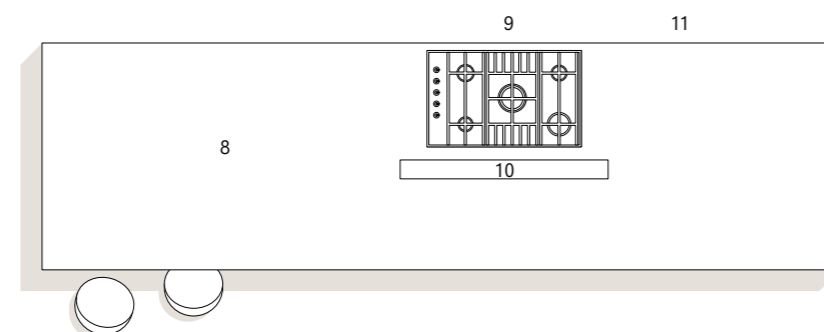

M_ateria

Meson's

M_ateria

Dati tecnici
Technical data

Meson's

- 1 Colonna con forno e microonde Barazza nascosti all'interno.
Tall unit with Barazza oven and microwave hidden inside.
- 2 Sopracolonne con apertura vasistas.
Tall unit top elements with top-hung door opening.
- 3 Base con anta battente con catena luminosa LED.
Base unit with hinged door with LED lighting system.
- 4 Lavello due vasche in acciaio inox Barazza.
Barazza stainless steel sink with two bowls.
- 5 Miscelatore Barazza.
Barazza mixer tap.
- 6 Colonna dispensa con anta ad apertura battente e ripiani luminosi Pama.
Pantry tall unit with hinged door and Pama lighting shelves.
- 7 Colonna frigo con anta battente.
Tall unit for fridge with hinged door.
- 8 Penisola Volo da 1800x1200.
1800x1200 Volo peninsular unit.
- 9 Piano cottura Barazza in acciaio con cinque fuochi.
Barazza steel hob with five burners.
- 10 Cappa a scomparsa Barazza.
Barazza retractable hood.
- 11 Cestone estraibile accessoriatto con organizzatore CuisioFLEX.
Pull-out deep drawer equipped with CuisioFLEX organizer.
- 12 Pensili C_crystal con telaio Brown e vetro trasparente, illuminazione LED interna.
C_crystal wall units with Brown frame and transparent glass, internal LED lighting.