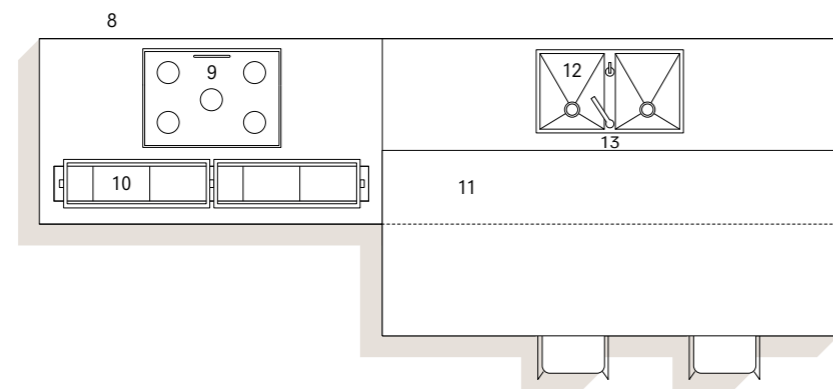

M_ateria

Meson's

M_ateria

Meson's

- 1 Colonna frigo con anta battente.
Tall unit for fridge with hinged door.
- 2 Colonne C_abina con ante a scomparsa.
C_abina tall units with pocket doors.
- 3 Colonna a giorno con cestelli estraibili e forno Smeg.
Open tall unit with pull-out baskets and Smeg oven.
- 4 Colonna a giorno con cestelli estraibili e microonde con scaldavivande Smeg.
Open tall unit with pull-out baskets and Smeg microwave with plate warmer.
- 5 Colonna a giorno con cestelli estraibili, macchina per caffè e cassetto riscaldante Smeg.
Open tall unit with pull-out baskets and Smeg coffee machine and warming drawer.
- 6 Colonna a giorno con cestelli estraibili e cantina con cassetto portaoggetti Smeg.
Open tall unit with pull-out baskets and Smeg wine cooler with accessory drawer.
- 7 Colonna dispensa con anta battente e ripiani luminosi Pama.
Pantry tall unit with hinged door and Pama lighting shelves.
- 8 Cestone estraibile con cassetti interni accessoriati con portaposate Easy Wood Faggio.
Pull-out deep drawer with internal drawers equipped with Easy Wood beech cutlery tray.
- 9 Piano cottura a induzione Smeg.
Smeg induction hob.
- 10 Canale Easy Rack con: contenitore, portaspezie, portamestoli, ceppo portacoltelli, presa elettrica e mensole luminose.
Easy Rack frame with: storage, spices box, spoon holder, knife block, electrical socket and lighting shelves.
- 11 Piano scorrevole.
Sliding worktop.
- 12 Lavello sottotop a due vasche in acciaio Artinox.
Artinox undermounted steel sink with two bowls.
- 13 Miscelatore a scomparsa Foster.
Foster retractable mixer tap.