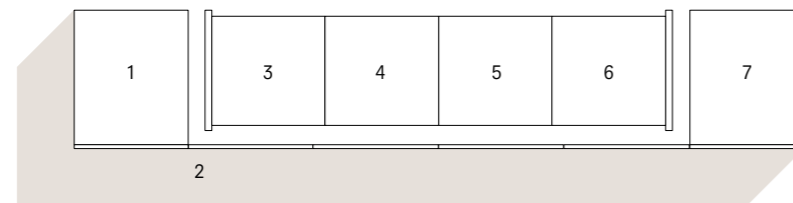

M_ateria

Meson's

M_ateria

Meson's

- 1 Colonna frigo con anta battente.
Tall unit for fridge with hinged door.
- 2 Colonne C_abina con ante a scomparsa.
C_abina tall units with pocket doors.
- 3 Colonna a giorno con cestelli estraibili e forno Smeg.
Open tall unit with pull-out baskets and Smeg oven.
- 4 Colonna a giorno con cestelli estraibili e microonde con scaldavivande Smeg.
Open tall unit with pull-out baskets and Smeg microwave with plate warmer.
- 5 Colonna a giorno con cestelli estraibili, macchina per caffè e cassetto riscaldante Smeg.
Open tall unit with pull-out baskets and Smeg coffee machine and warming drawer.
- 6 Colonna a giorno con cestelli estraibili e cantina con cassetto portaoggetti Smeg.
Open tall unit with pull-out baskets and Smeg wine cooler with accessory drawer.
- 7 Colonna dispensa con anta battente e ripiani luminosi Pama.
Pantry tall unit with hinged door and Pama lighting shelves.
- 8 Cestone estraibile con cassetti interni accessoriati con portaposate Easy Wood Faggio.
Pull-out deep drawer with internal drawers equipped with Easy Wood beech cutlery tray.
- 9 Piano cottura a induzione Smeg.
Smeg induction hob.
- 10 Canale Easy Rack con: contenitore, portaspezie, portamestoli, ceppo portacoltelli, presa elettrica e mensole luminose.
Easy Rack frame with: storage, spices box, spoon holder, knife block, electrical socket and lighting shelves.
- 11 Piano scorrevole.
Sliding worktop.
- 12 Lavello sottotop a due vasche in acciaio Artinox.
Artinox undermounted steel sink with two bowls.
- 13 Miscelatore a scomparsa Foster.
Foster retractable mixer tap.