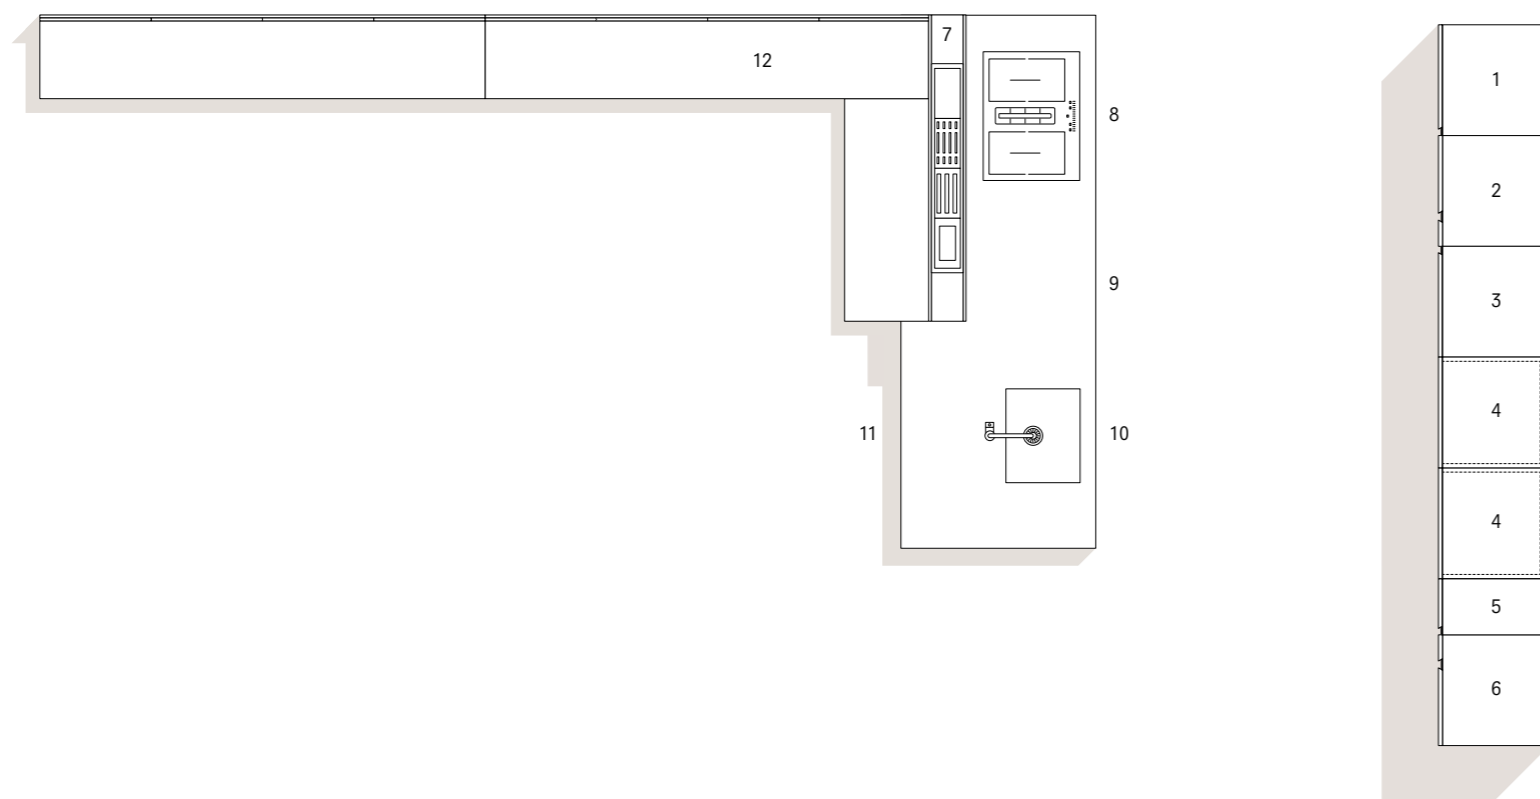

Dati tecnici
Technical data

Cucina M2 Linea con penisola in *Laminato Omnia Kandia Bianco*¹, colonne in *Fenix Grigio Efeso*², elemento verticale e panca in *Fenix Bianco Kos*³ con interno in *Rovere Cenere*⁴. Profili in metallo *Anodizzato Platino*⁵.

M2 Linea kitchen with penisola in *Omnia Kandia Bianco Laminato*¹, tall units in *Fenix Grigio Efeso*², vertical element and storage bench in *Fenix Bianco Kos*³ with interior in *Rovere Cenere*⁴. Metal profiles in *Anodized Platino*⁵.