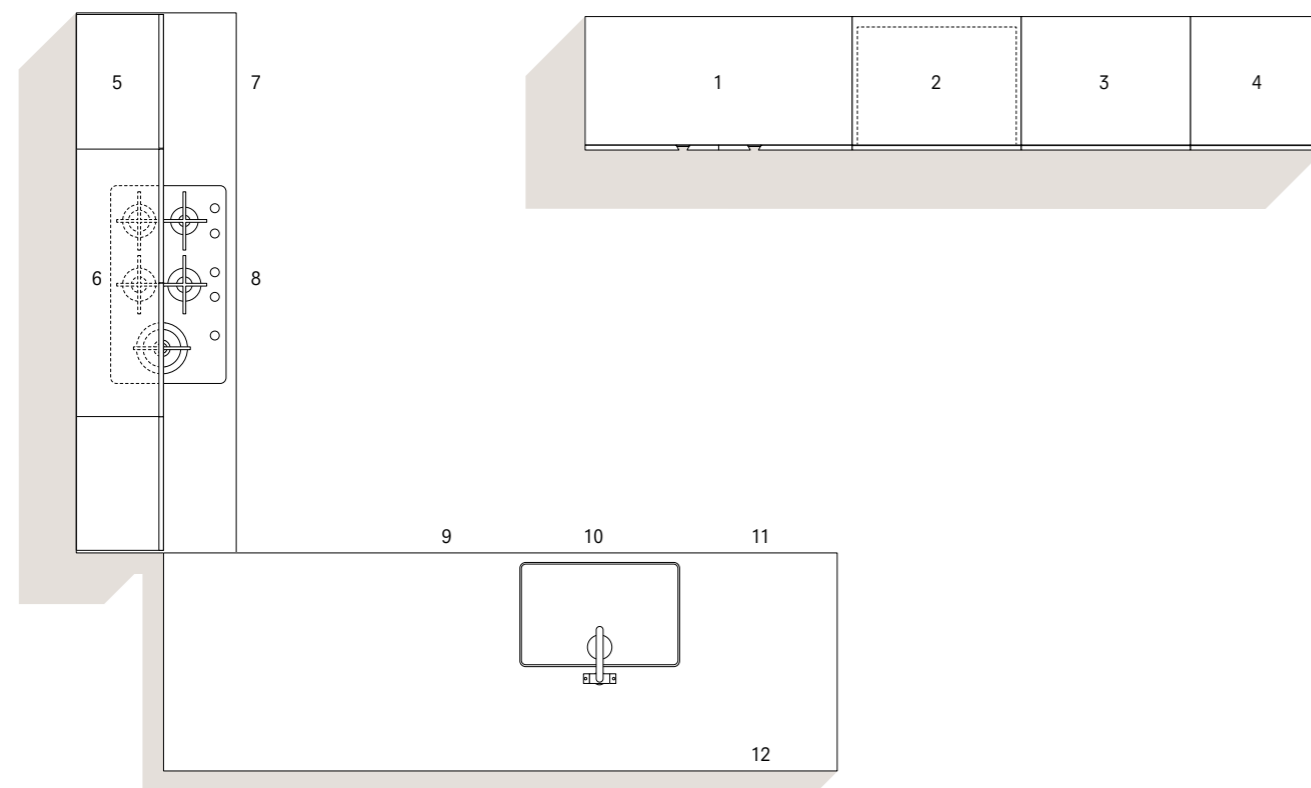

1 Colonna con apertura ad ante battente tramite profilo Linea doppio con schienale luminoso Sole e ripiani vetro con sopracolonna.
Tall unit with hinged door opening through Linea double profile with Sole lighting back panel and glass shelves with tall unit top element.

2 Colonna con forno Whirlpool L.75 cm con aperture ad ante battente, ripiani con profilo alluminio, illuminazione Led Minilù e cassetti interni finitura Gris con sopracolonna.
Tall unit with Whirlpool oven W.75 cm with hinged door openings, shelves with aluminium profile, Minilù led lighting and internal drawers in Gris finish with tall unit top element.

3 Colonna frigo-freezer Whirlpool L.75 cm con apertura ad ante battente con sopracolonna.
Whirlpool fridge-freezer tall unit W.75 cm with hinged door opening with tall unit top element.

4 Colonna dispensa con apertura ad ante battente e ripiani Alba con sopracolonna.
Pantry tall unit with hinged door opening and Alba shelves with tall unit top element.

5 Pensile H117 con illuminazione Led Minilù e ripiani in vetro.
Wall unit H117 with Minilù led lighting and glass shelves.

6 Pensile H117 con cappa Falmecc gruppo incasso.
Wall unit H117 with Falmecc built-in hood.

7 Basi a due cestoni con accessori Easygrey.
Base units with two deep drawers and Easygrey accessories.

8 Base a due cestoni, piano cottura Whirlpool a gas.
Base unit with two deep drawers, Whirlpool gas hob.

9 Lavastoviglie Whirlpool.
Whirlpool dishwasher.

10 Base lavello a due cestoni con pattumiera T2, lavello Franke e miscelatore Barazza.
Sink base unit with two deep drawers and T2 dustbin, Franke sink and Barazza mixer tap.

11 Basi a due cestoni con cassetto interno e accessori Easygrey.
Base units with two deep drawers, internal drawer and Easygrey accessories.

12 Basi a profondità ridotta a due cestoni.
Base units with two deep drawers and reduced depth.