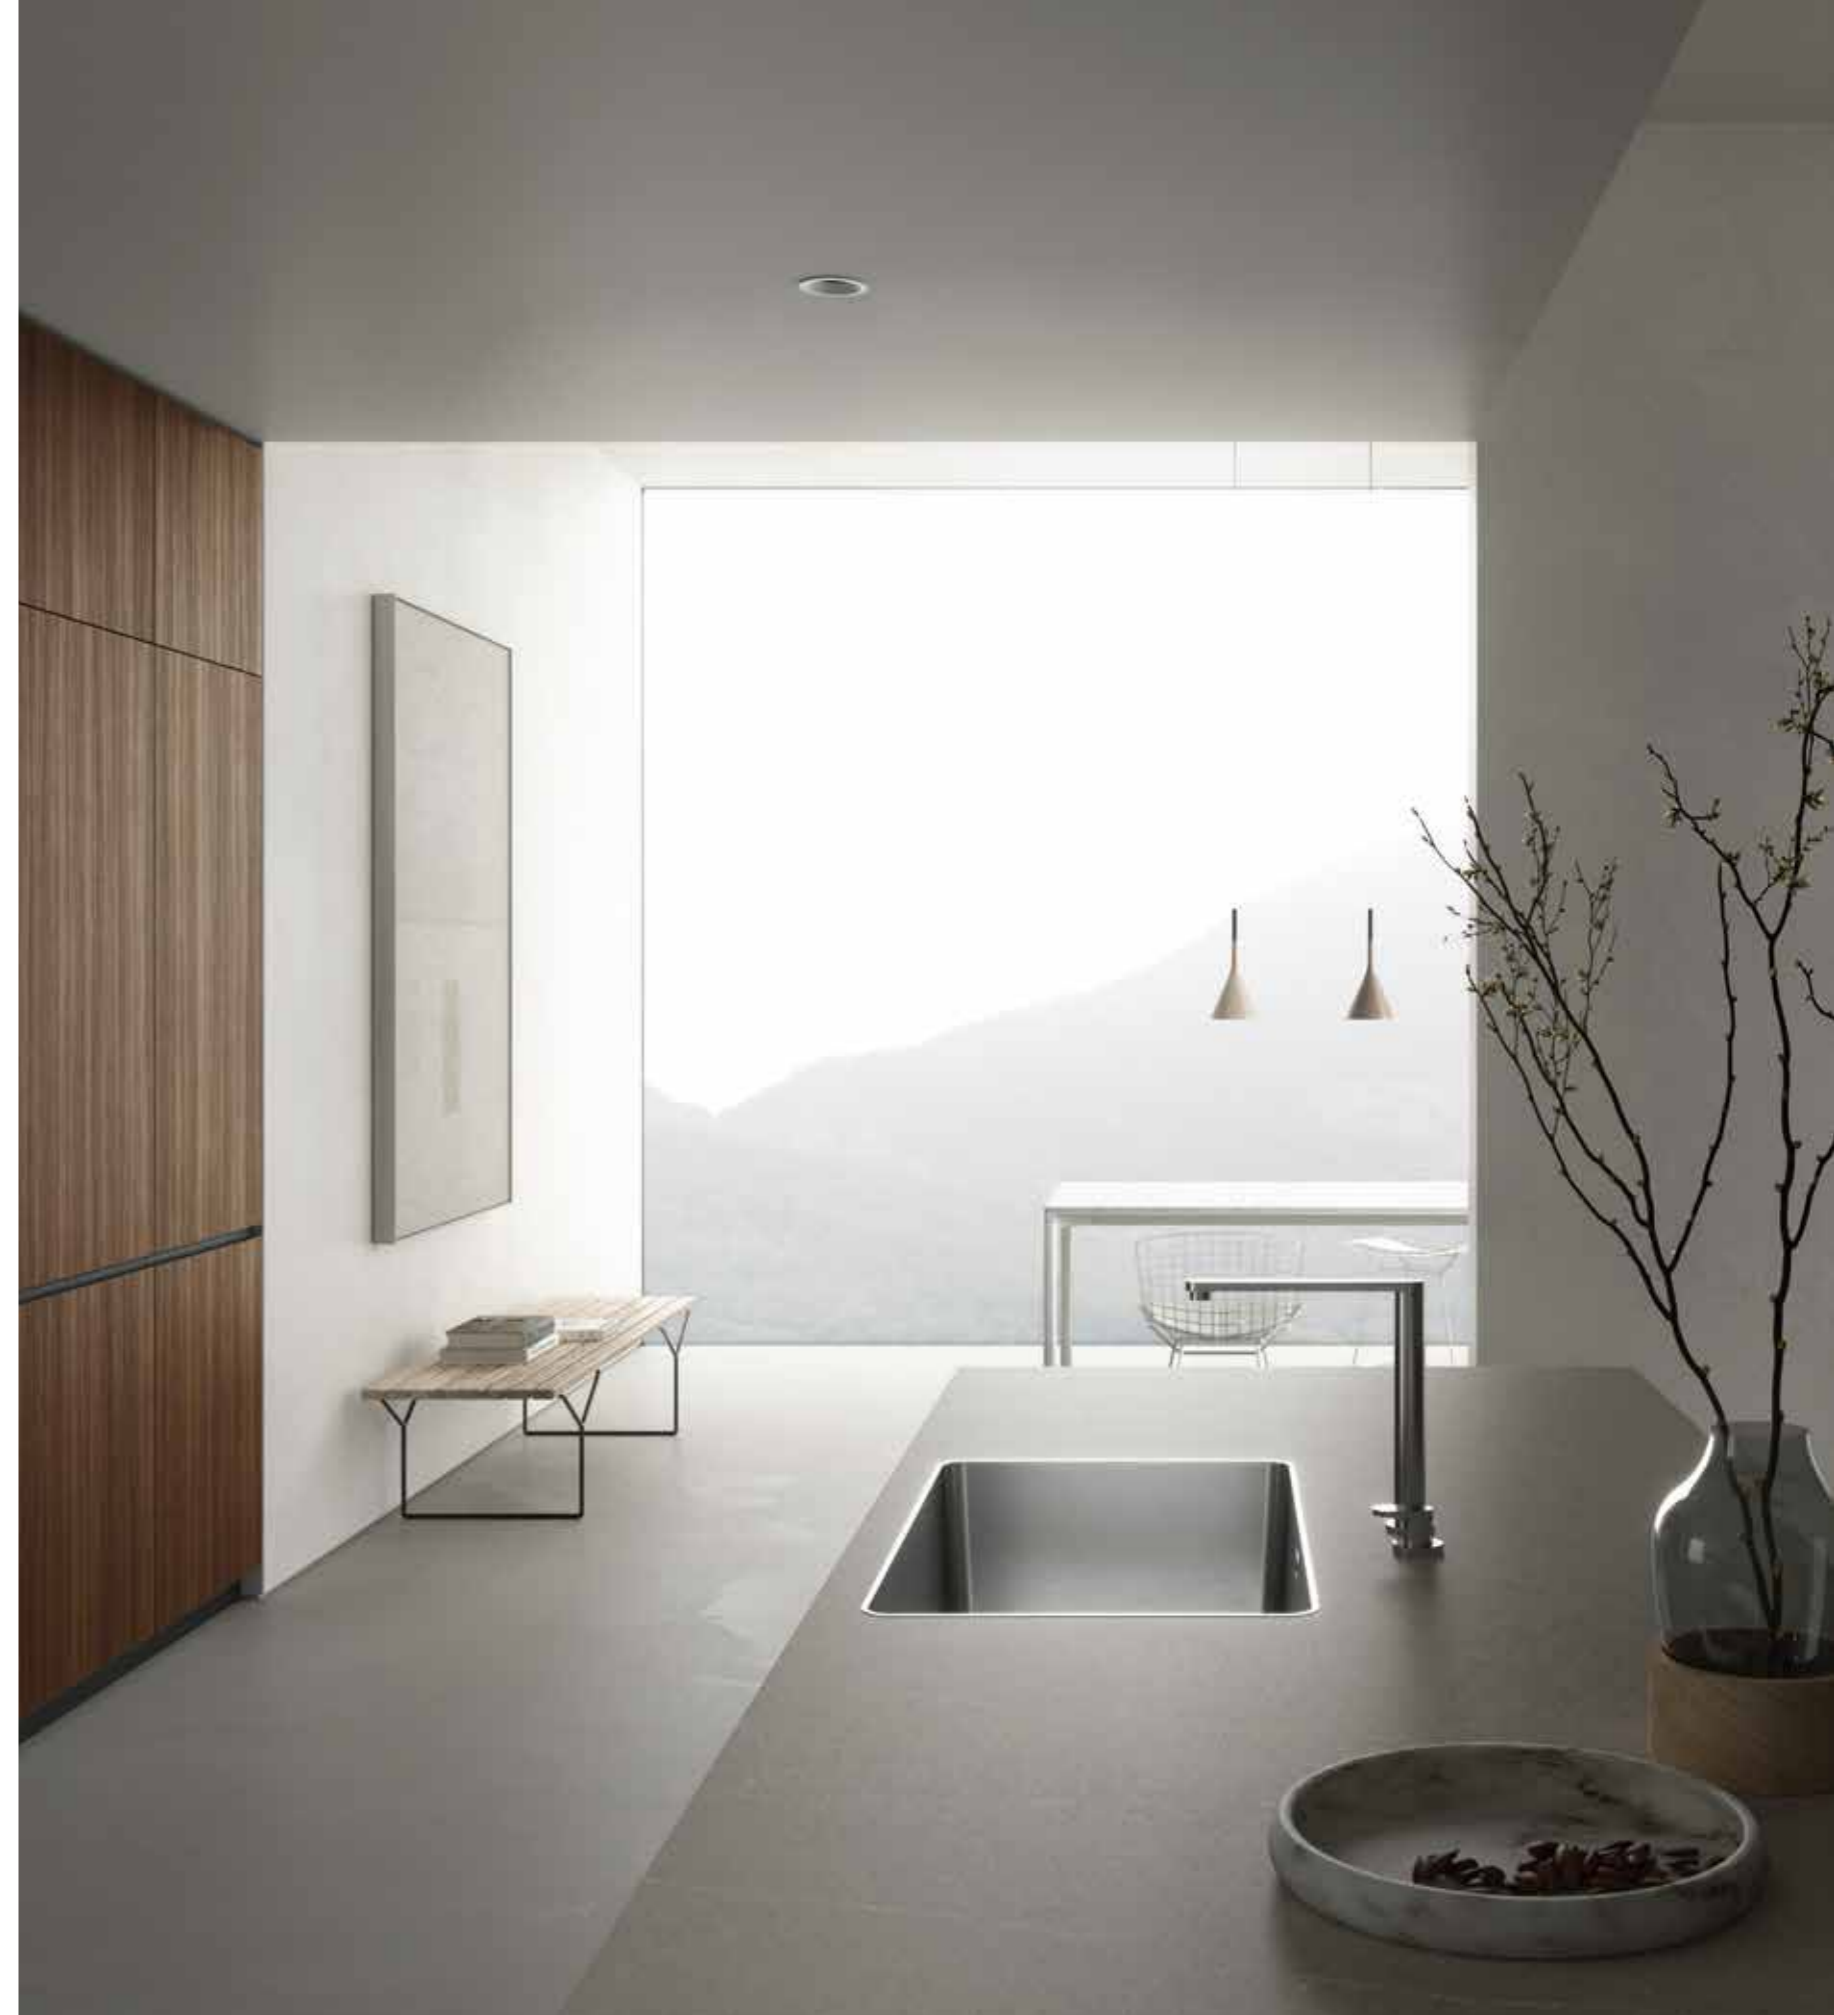

The essential like a new classic

L'ESSENZIALE COME UN NUOVO CLASSICO

Ispirazioni scandinave per una cucina nella quale si coglie con immediatezza l'estrema pulizia delle linee. Nell'insieme, l'eleganza dei volumi incontra un'accurata progettazione dei percorsi funzionali e della suddivisione degli spazi. Il risultato offre una piacevole sensazione di libertà di movimento. Profili neri in metallo anodizzato in corrispondenza delle prese di apertura definiscono come una firma lo stile M2 Linea.

Scandinavian inspirations for a kitchen in which the extreme cleanliness of the lines is immediately perceived. Overall, the elegance of the volumes meets an accurate design of the functional paths and the subdivision of spaces. The result offers a pleasant feeling of freedom of movement. Black anodized metal profiles at the opening grips define the M2 Linea style as a signature.

Nella zona living un abbassamento del soffitto identifica l'area riservata alla cucina.
In the living area, a lowering of the ceiling identifies the area reserved for the kitchen.