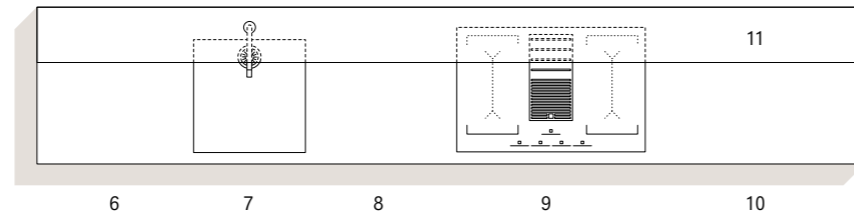

Cucina M2 Goccia con modulo colonne in *Laccato Opaco Brown*¹. Basi in finitura *Rovere Termotrattato*² con top e schienale in *Marmo Calacatta Vagli Oro*³.

M2 Goccia kitchen with tall unit module in *Brown Matt Lacquer*¹. Base units in *Rovere Termotrattato*² finish with top and back panel in *Calacatta Vagli Oro Marble*³.

1 Colonna dispensa con apertura ad anta battente con Tandem Solo Arena Pure Antracite e illuminazione Led Minilù. Pantry tall unit with hinged door opening with Tandem Solo Arena Pure Antracite and Minilù Led lighting. 2 Colonna dispensa con apertura ad anta battente, ripiani con profili in alluminio e illuminazione Led Minilù. Pantry tall unit with hinged door opening, shelves with aluminium profile and Minilù Led lighting. 3 Colonna ad anta rientrante con forno e abbattitore AEG. Tall unit with receding door with AEG oven and blast chiller.	4 Colonna frigo AEG con apertura ad anta battente. AEG fridge tall unit with hinged door opening. 5 Colonna freezer AEG con apertura ad anta battente. AEG freezer tall unit with hinged door opening. 6 Base a cestone con pattumiera estraibile P-one. Base unit with deep drawer and P-one pull out dustbin. 7 Base lavello a cestone con coprivasca. Base unit with deep drawer and sink cover. 8 Lavastoviglie AEG. AEG dishwasher. 9 Base a due cestoni, piano cottura a induzione con cappa integrata AEG. Base unit with two deep drawers, AEG induction hob with integrated hood.	10 Base a due cestoni e cassetto interno, attrezzatura Fit. Base unit with two deep drawers and internal drawer, Fit equipment. 11 Schienale in marmo e mensola in essenza con illuminazione Led Minilù. Marble back panel and wooden shelf with Minilù Led lighting.