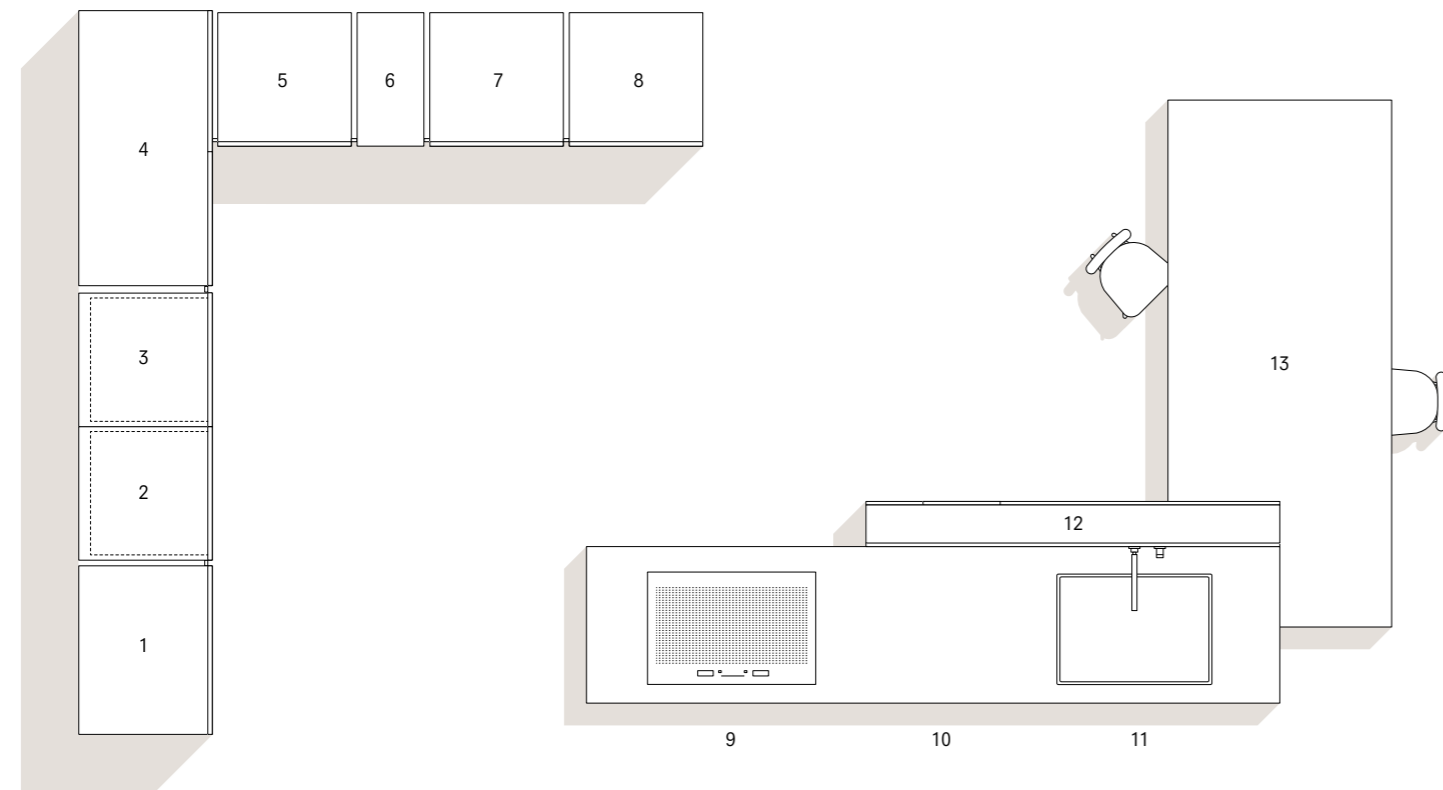

1 Colonna frigo-freezer Whirlpool L.75 cm con apertura ad ante battente con sopra-colonna. Whirlpool fridge-freezer tall unit W.75 cm with hinged door opening with tall unit top element.

2 Colonna con forno Whirlpool con aperture ad ante battente, ripiani con profilo alluminio e illuminazione Led Minilù con sopra-colonna. Tall unit with Whirlpool oven with hinged door openings, shelves with aluminium profile, Minilù Led lighting with tall unit top element.

3 Colonna con forno compatto vapore e cassetto sottovuoto Whirlpool con aperture ad ante battente, ripiani con profilo alluminio e illuminazione Led Minilù con sopra-colonna. Tall unit with Whirlpool compact steam oven and vacuum drawer with hinged door openings, shelves with aluminium profile, Minilù led lighting with tall unit top element.

4 Colonna angolo con aperture ad ante battente, superiore con ripiani con profilo alluminio e illuminazione Led Minilù, inferiore con cesto Genius con sopra-colonna. Corner tall unit with hinged door openings, the upper one with shelves with aluminium profile and Minilù Led lighting, the lower one with Genius basket with tall unit top element.

5 Colonna dispensa con apertura ad ante battente, ripiani con profilo alluminio e illuminazione Led Minilù con sopra-colonna. Pantry tall unit with hinged door opening, shelves with aluminium profile and Minilù Led lighting with tall unit top element.

6 Colonna e sopra-colonna a giorno in essenza con illuminazione Led Minilù. Wooden open tall unit and tall unit top element with Minilù Led lighting.

7 Colonna dispensa con apertura ad ante battente, ripiani con profilo alluminio e illuminazione Led Minilù con sopra-colonna. Pantry tall unit with hinged door opening, shelves with aluminium profile and Minilù Led lighting with tall unit top element.

8 Colonna dispensa con apertura ad ante battente, cassetti interni Antracite e ripiani Alba con sopra-colonna. Pantry tall unit with hinged door opening, Antracite internal drawers and Alba shelves with tall unit top element.

9 Base a due cestoni, inferiore con apertura push-pull, accessori Easygrey, piano cottura a induzione Whirlpool. Base unit with two deep drawers, the lower one with push-pull opening, Easygrey accessories, Whirlpool induction hob.

10 Lavastoviglie Whirlpool. Whirlpool dishwasher

11 Base lavello a due cestoni con pattumiera T2, vasca saldata Fenix. Sink base unit with two deep drawers and T2 dustbin, welded sink basin in Fenix.

12 Elemento verticale attrezzato con miscelatore a muro Cea e vani a giorno in essenza. Vertical element equipped with Cea wall-mounted mixer tap and open compartments in wood.

13 Piano penisola Loto in essenza con gambone Acca. Loto peninsula wooden top with Acca leg.