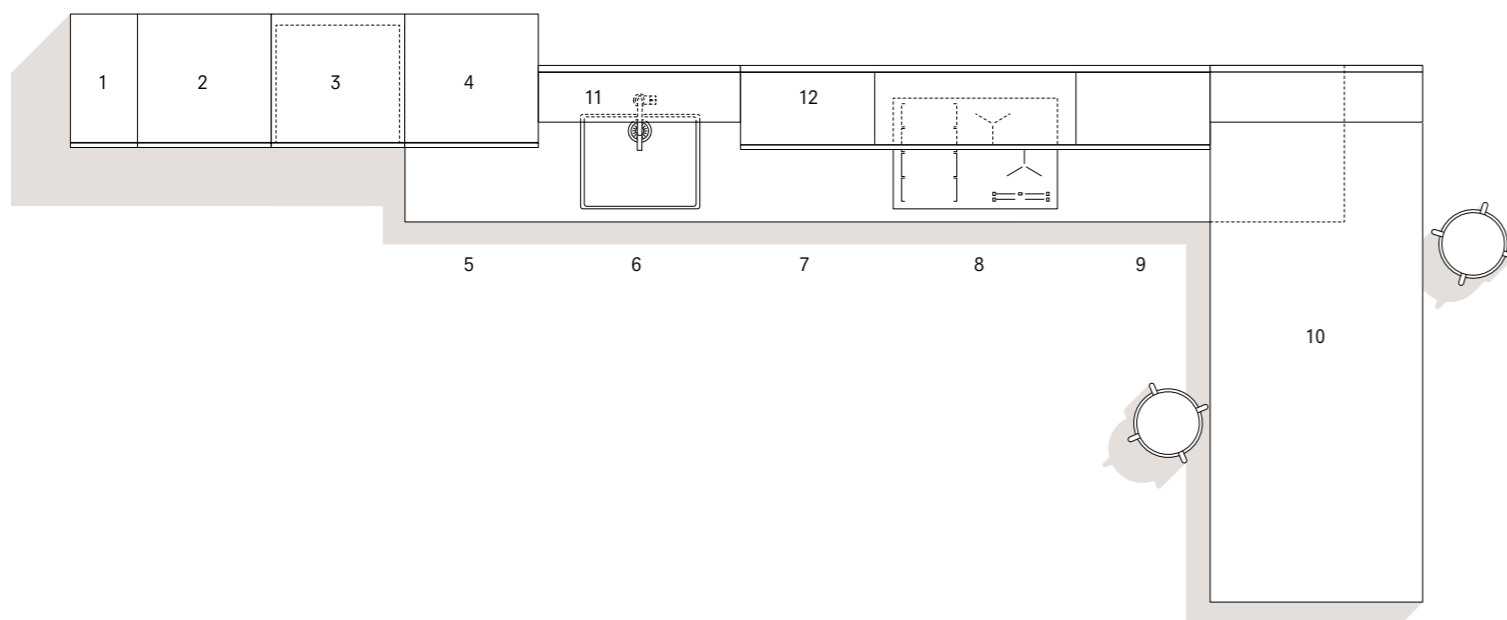

1. 1 Colonna dispensa estraibile Ovalina Titanio. Ovalina Titanio pull out pantry tall unit.
2. 2 Colonna frigo-freezer Electrolux con apertura ad anta battente. Electrolux fridge-freezer tall unit with hinged door opening
3. 3 Colonna con forno AEG, aperture ad anta battente, ripiani con profilo alluminio e illuminazione Led Minilù. Tall unit with AEG oven, hinged door openings, shelves with aluminium profile, Minilù led lighting.
4. 4 Colonna sospesa, apertura ad anta battente, ripiani con profilo alluminio e illuminazione Led Minilù. Wall-hung tall unit, hinged door openings, shelves with aluminium profile and Minilù led lighting.

1. 5 Base a due cestoni. Base unit with two deep drawers.
2. 6 Base lavello con pattumiera T2, lavello e miscelatore Foster. Sink base unit with T2 dustbin, Foster sink and mixer tap.
3. 7 Lavastoviglie Electrolux. Electrolux dishwasher.
4. 8 Base a tre cassetti con accessori Easygrey, piano cottura a induzione Electrolux. Base unit with three drawers and Easygrey accessories, Electrolux induction hob.
5. 9 Base a cassetto e cestone con accessori Easygrey. Base unit with drawer and deep drawer and Easygrey accessories.

1. 10 Piano penisola in Materico Larice Nero sp.4 cm con gambone Acca. Peninsula top in Larice Nero Textured-melamine th.4 cm with Acca leg.
2. 11 Boiserie con mensole e barra portagadget Dom con Led integrato. Wall paneling with shelves and Dom utensil rail with integrated Led.
3. 12 Pensile anta unica con apertura a vasistas e Servo drive, composto da tre scocche con ripiani in vetro, illuminazione Led Minilù e cappa Punto-In Nera. Wall unit with top-hung single door and Servo drive, consisting of three carcasses with glass shelves, Minilù Led lighting and Punto-In Nera hood.