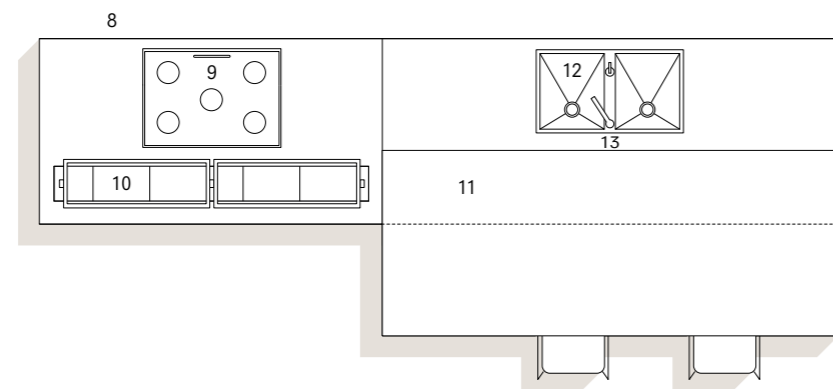

M\_ateria

Meson's

M\_ateria

Meson's

- 1 Colonna frigo con anta battente.  
Tall unit for fridge with hinged door.
- 2 Colonne C\_abina con ante a scomparsa.  
C\_abina tall units with pocket doors.
- 3 Colonna a giorno con cestelli estraibili e forno Smeg.  
Open tall unit with pull-out baskets and Smeg oven.
- 4 Colonna a giorno con cestelli estraibili e microonde con scaldavivande Smeg.  
Open tall unit with pull-out baskets and Smeg microwave with plate warmer.
- 5 Colonna a giorno con cestelli estraibili, macchina per caffè e cassetto riscaldante Smeg.  
Open tall unit with pull-out baskets and Smeg coffee machine and warming drawer.
- 6 Colonna a giorno con cestelli estraibili e cantina con cassetto portaoggetti Smeg.  
Open tall unit with pull-out baskets and Smeg wine cooler with accessory drawer.
- 7 Colonna dispensa con anta battente e ripiani luminosi Pama.  
Pantry tall unit with hinged door and Pama lighting shelves.
- 8 Cestone estraibile con cassetti interni accessoriati con portaposate Easy Wood Faggio.  
Pull-out deep drawer with internal drawers equipped with Easy Wood beech cutlery tray.
- 9 Piano cottura a induzione Smeg.  
Smeg induction hob.
- 10 Canale Easy Rack con: contenitore, portaspezie, portamestoli, ceppo portacoltelli, presa elettrica e mensole luminose.  
Easy Rack frame with: storage, spices box, spoon holder, knife block, electrical socket and lighting shelves.
- 11 Piano scorrevole.  
Sliding worktop.
- 12 Lavello sottotop a due vasche in acciaio Artinox.  
Artinox undermounted steel sink with two bowls.
- 13 Miscelatore a scomparsa Foster.  
Foster retractable mixer tap.