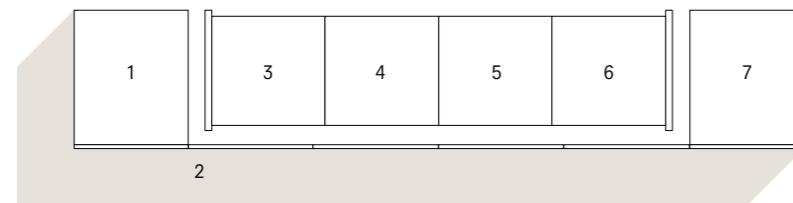

M\_ateria

Meson's

M\_ateria

Meson's

- 1 Colonna frigo con anta battente.  
Tall unit for fridge with hinged door.
- 2 Colonne C\_abina con ante a scomparsa.  
C\_abina tall units with pocket doors.
- 3 Colonna a giorno con cestelli estraibili e forno Smeg.  
Open tall unit with pull-out baskets and Smeg oven.
- 4 Colonna a giorno con cestelli estraibili e microonde con scaldavivande Smeg.  
Open tall unit with pull-out baskets and Smeg microwave with plate warmer.
- 5 Colonna a giorno con cestelli estraibili, macchina per caffè e cassetto riscaldante Smeg.  
Open tall unit with pull-out baskets and Smeg coffee machine and warming drawer.
- 6 Colonna a giorno con cestelli estraibili e cantina con cassetto portaoggetti Smeg.  
Open tall unit with pull-out baskets and Smeg wine cooler with accessory drawer.
- 7 Colonna dispensa con anta battente e ripiani luminosi Pama.  
Pantry tall unit with hinged door and Pama lighting shelves.
- 8 Cestone estraibile con cassetti interni accessoriati con portaposate Easy Wood Faggio.  
Pull-out deep drawer with internal drawers equipped with Easy Wood beech cutlery tray.
- 9 Piano cottura a induzione Smeg.  
Smeg induction hob.
- 10 Canale Easy Rack con: contenitore, portaspezie, portamestoli, ceppo portacoltelli, presa elettrica e mensole luminose.  
Easy Rack frame with: storage, spices box, spoon holder, knife block, electrical socket and lighting shelves.
- 11 Piano scorrevole.  
Sliding worktop.
- 12 Lavello sottotop a due vasche in acciaio Artinox.  
Artinox undermounted steel sink with two bowls.
- 13 Miscelatore a scomparsa Foster.  
Foster retractable mixer tap.