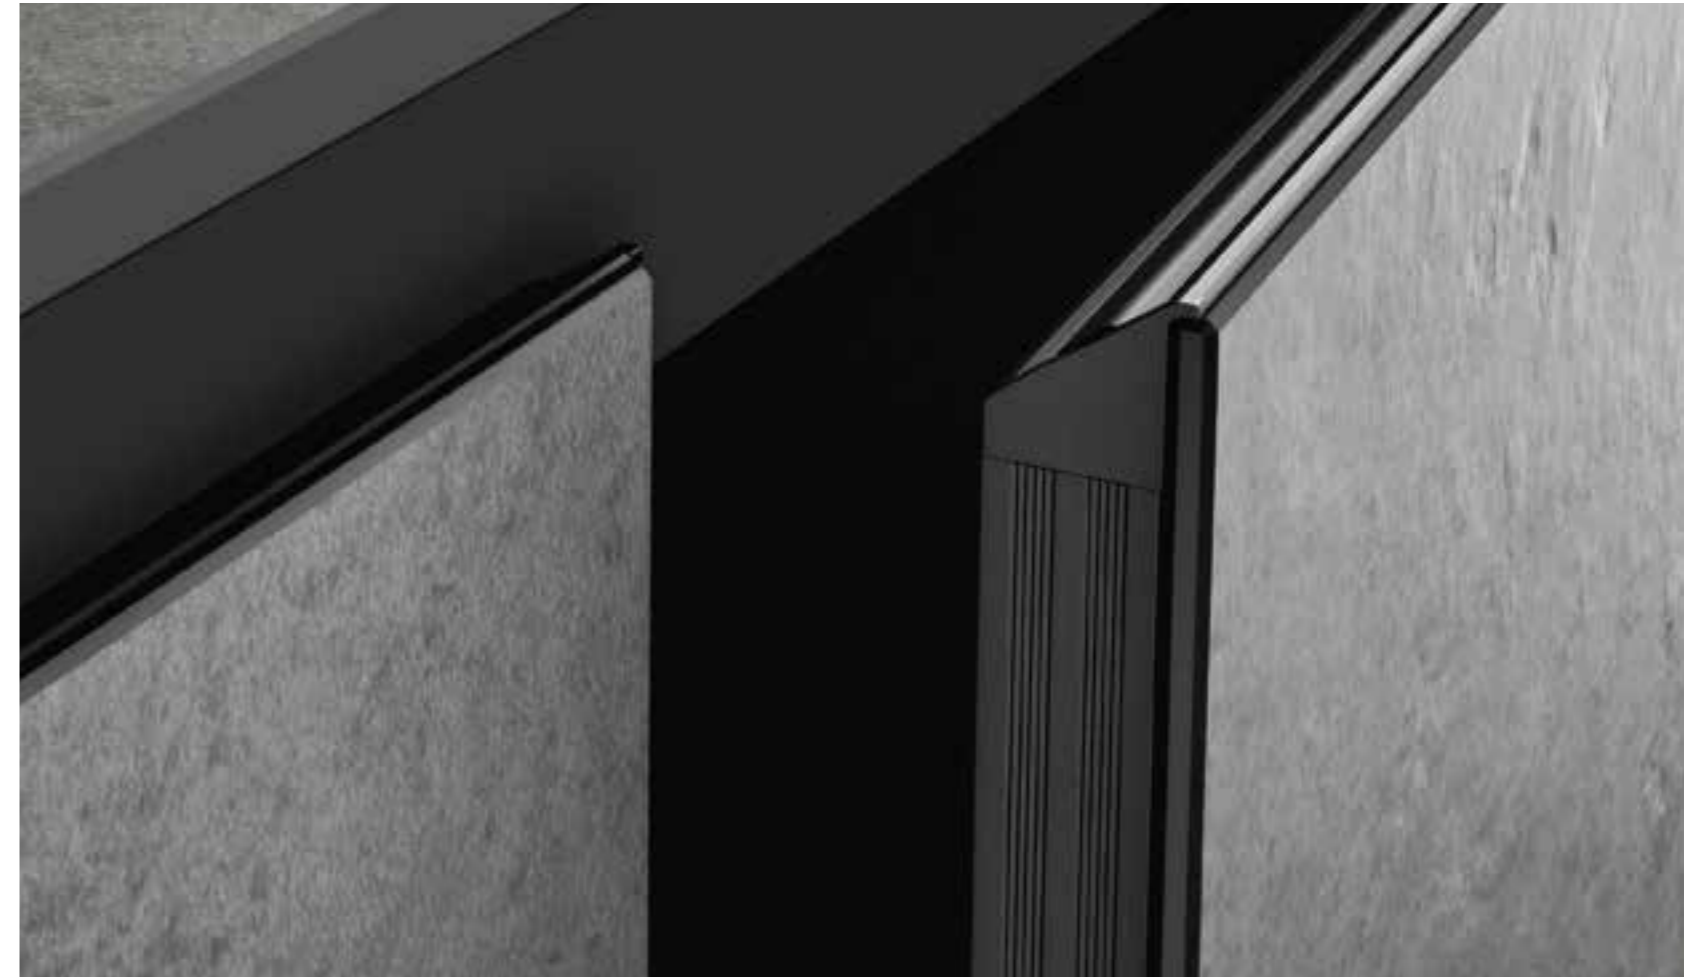

1 Pensili C_rystal con telaio Brown vetro trasparente e luci LED. C_rystal wall units with Brown frame, transparent glass and LED lights. 2 Cestone estraibile con cassetto interno e portaposate Cuisio. Pull-out deep drawer with internal drawer and Cuisio cutlery tray. 3 Piano cottura Siemens a induzione con cappa integrata. Siemens induction hob with integrated hood.	4 Lavello in acciaio Foster. Foster steel sink. 5 Miscelatore Foster. Foster mixer tap. 6 Base lavello con ante battenti e organizzatore per raccolta differenziata Maxitecnokit. Sink base unit with hinged doors and Maxitecnokit organizer for recycling. 7 Colonna frigo con anta battente. Tall unit for fridge with hinged door.	8 Colonna forno Siemens. Tall unit for Siemens oven. 9 Colonna forno microonde e scaldavivande Siemens. Tall unit for Siemens microwave oven and plate warmer. 10 Sopracolonne con apertura vasistas. Tall unit top elements with top-hung door opening.